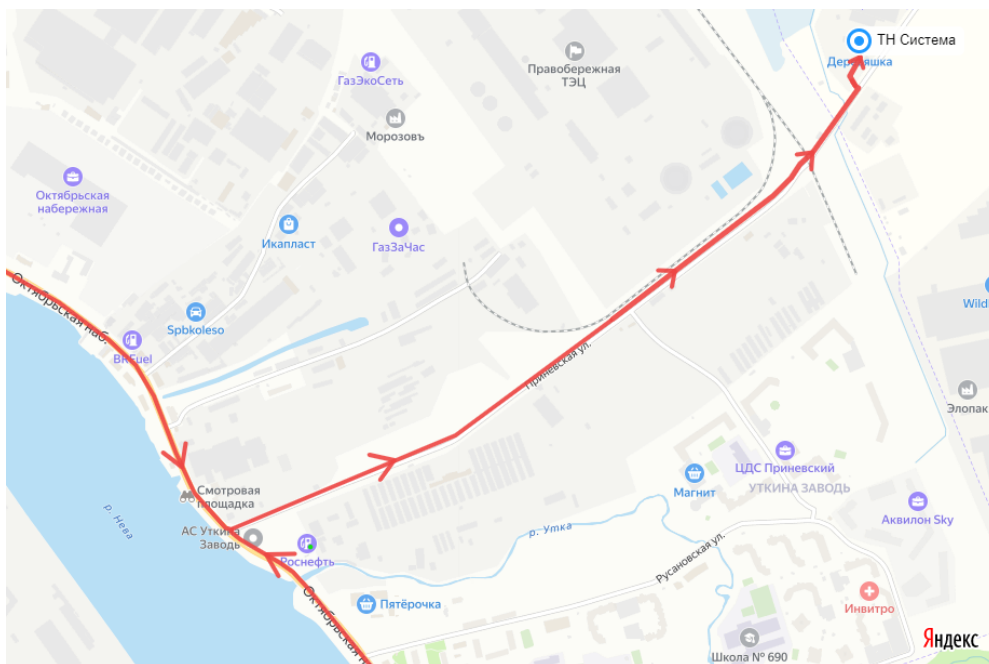

Схема проезда на Южный склад ТН Система:

Координаты для навигатора: 59.874815, 30.513776

Адрес: Уткина заводь, 1

Заезд на территорию промзоны: